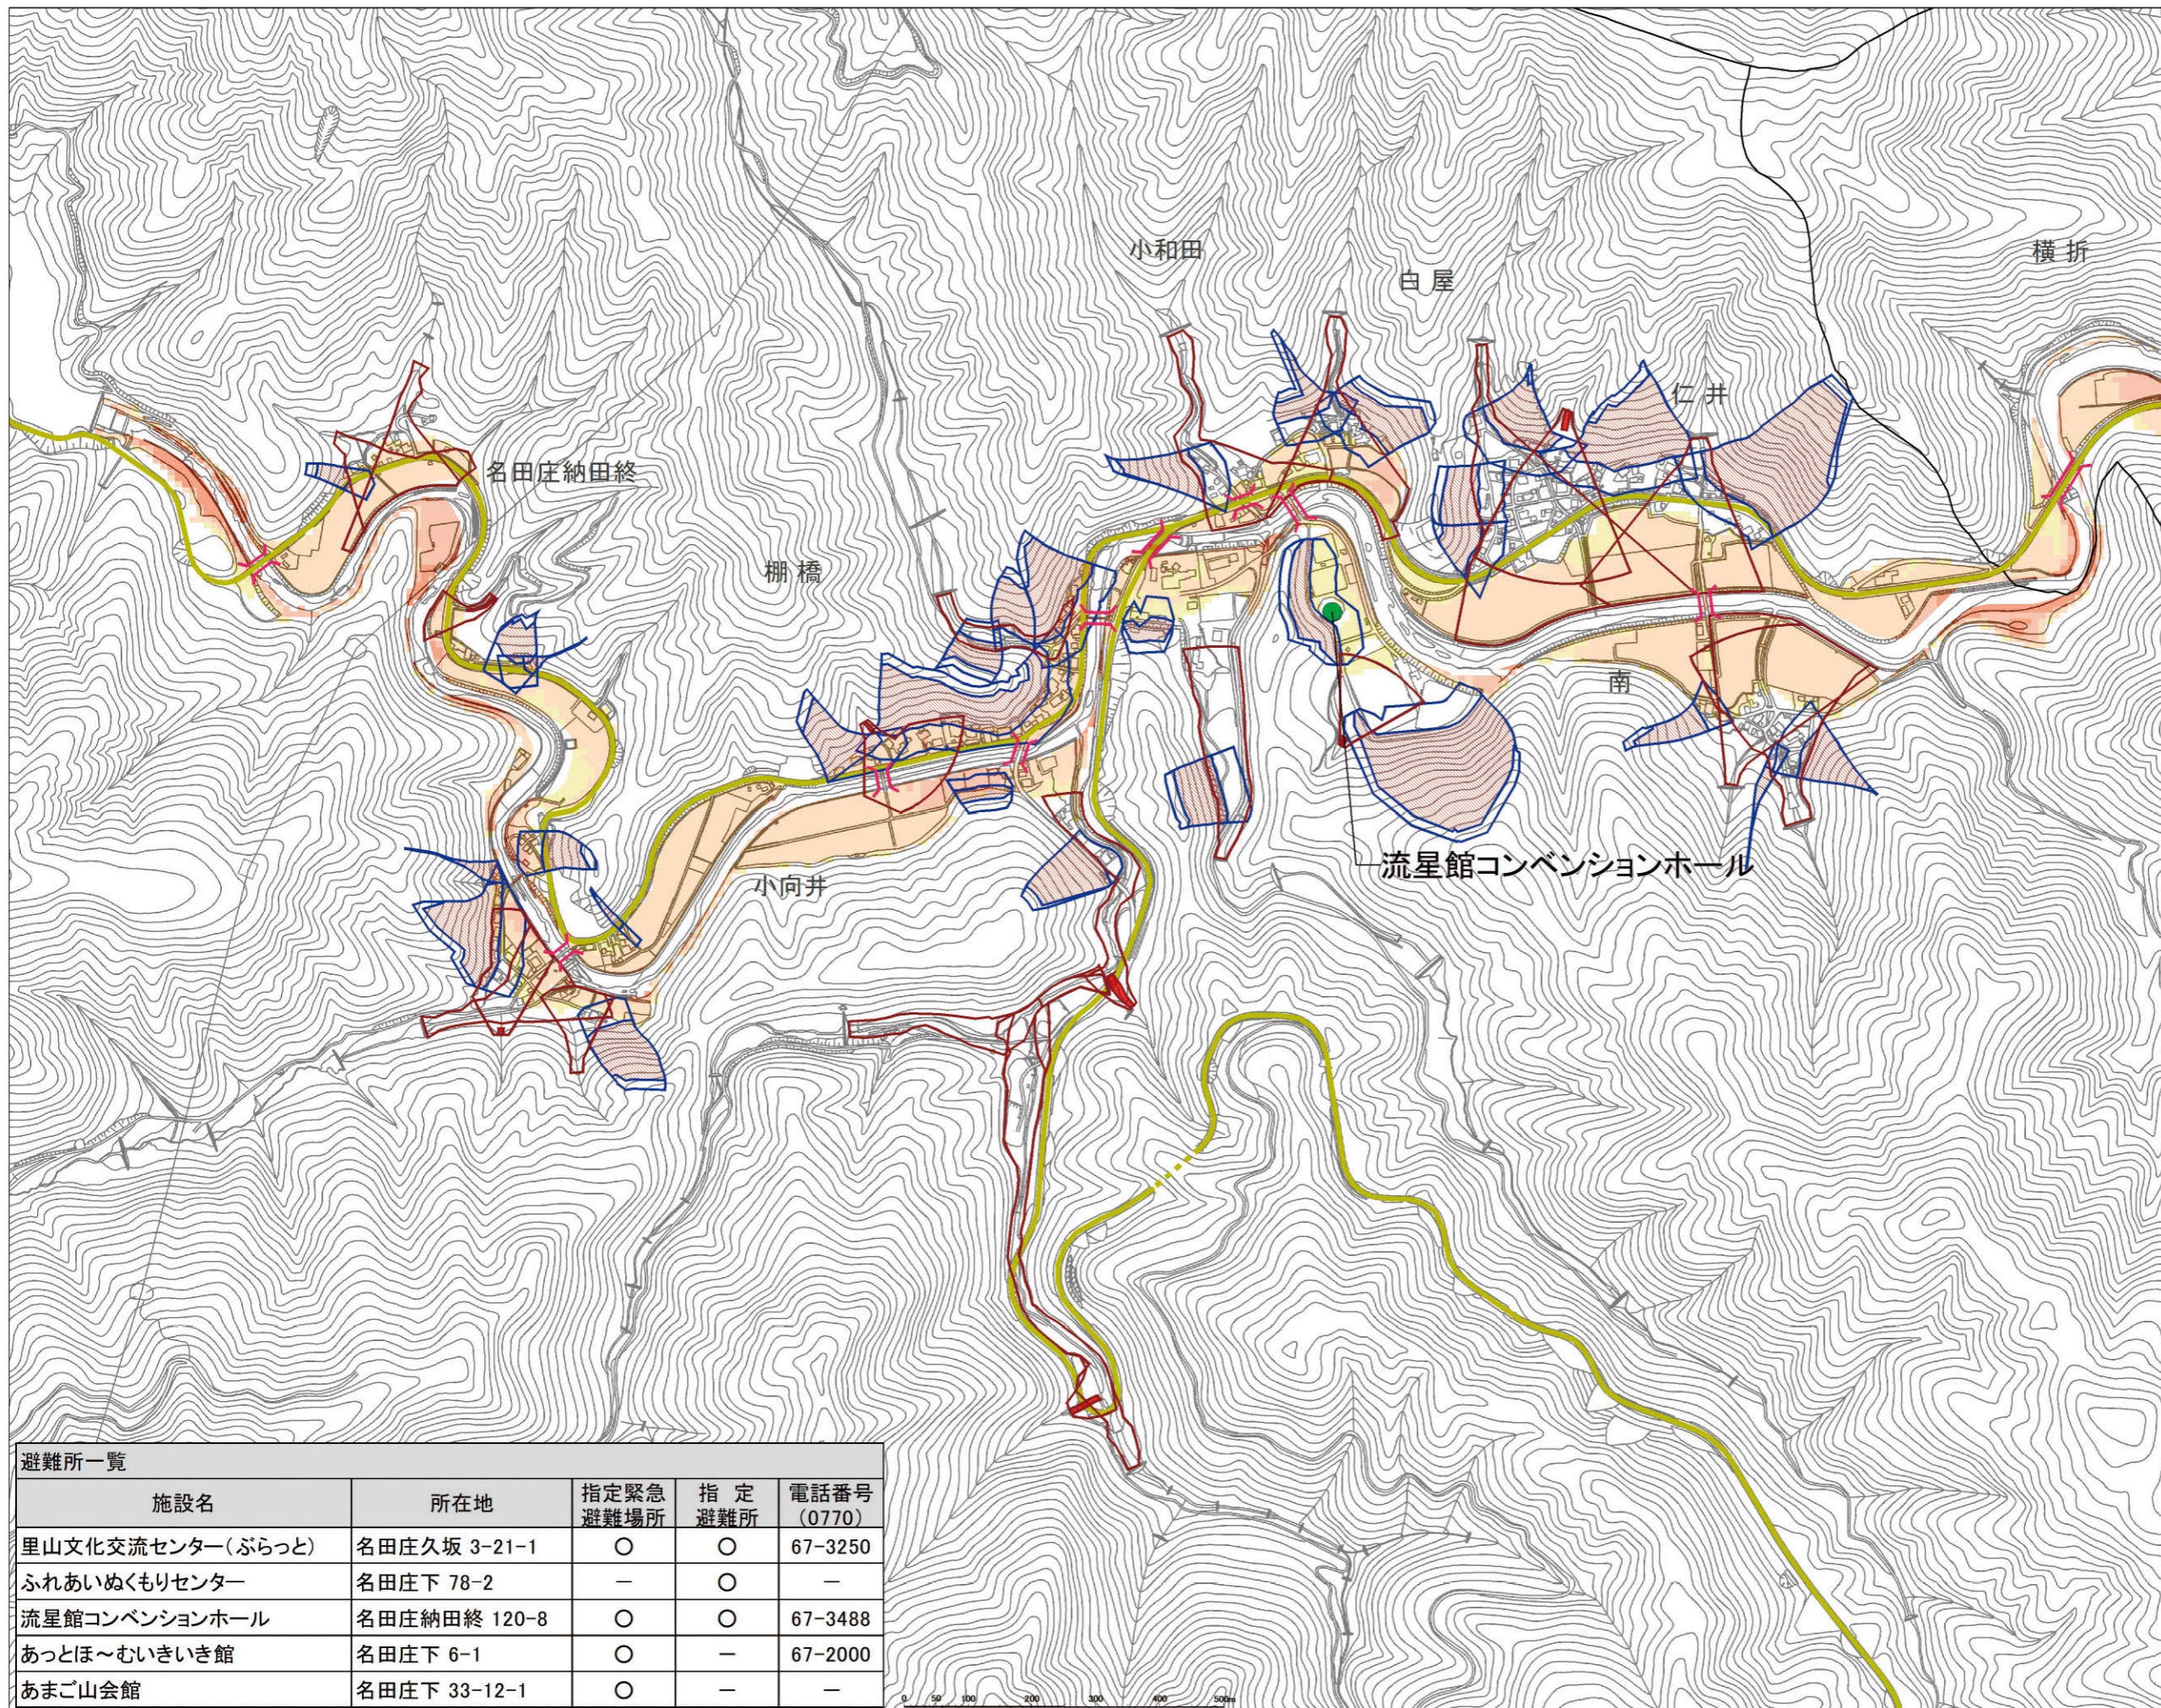

# おい町 洪水・土砂災害 ハザードマップ

納田終地区

縮尺 1:10,000

おい町より避難勧告・指示が出た場合

- 堤防(川)沿いや山沿いに住まれている方は、速やかに避難所に避難してください。
- 増水した川には絶対近づかないでください。

## 浸水の目安

色の区別と浸水の深さの関係は、下図のとおりです。

内水はん濫要注意箇所  
家屋倒壊等氾濫想定区域(河岸侵食)

## 土砂災害(特別)警戒区域

- 特別警戒区域  
急傾斜地の崩壊  
警戒区域
- 特別警戒区域  
土石流  
警戒区域

避難所一覧				
施設名	所在地	指定緊急避難場所	指定避難所	電話番号(0770)
里山文化交流センター(ぶらっと)	名田庄久坂 3-21-1	○	○	67-3250
ふれあいぬくもりセンター	名田庄下 78-2	—	○	—
流星館コンベンションホール	名田庄納田終 120-8	○	○	67-3488
あっとほ〜むいきいき館	名田庄下 6-1	○	—	67-2000
あまご山会館	名田庄下 33-12-1	○	—	—