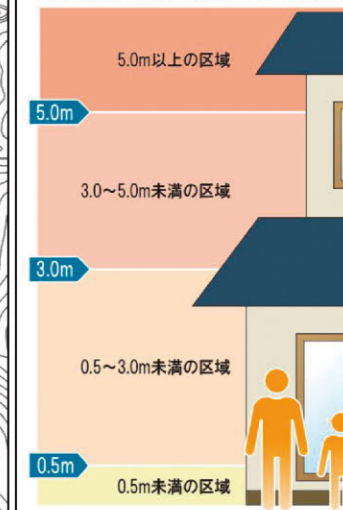

# おい町 洪水・土砂災害 ハザードマップ

納田終地区

縮尺 1:10,000

おい町より避難勧告・指示が出た場合

- 堤防(川)沿いや山沿いに住まれている方は、速やかに避難所に避難してください。
- 増水した川には絶対近づかないでください。

## 凡例

- 指定緊急避難場所兼指定避難所
- 指定緊急避難場所
- ◇ 指定避難所
- ▲ 地下道
- 警察署
- 消防署
- 医療機関
- ◎ 町役場
- ≡ 橋

## 浸水の目安

色の区別と浸水の深さの関係は、下図のとおりです。

内水はん濫要注意箇所  
家屋倒壊等氾濫想定区域(河岸侵食)