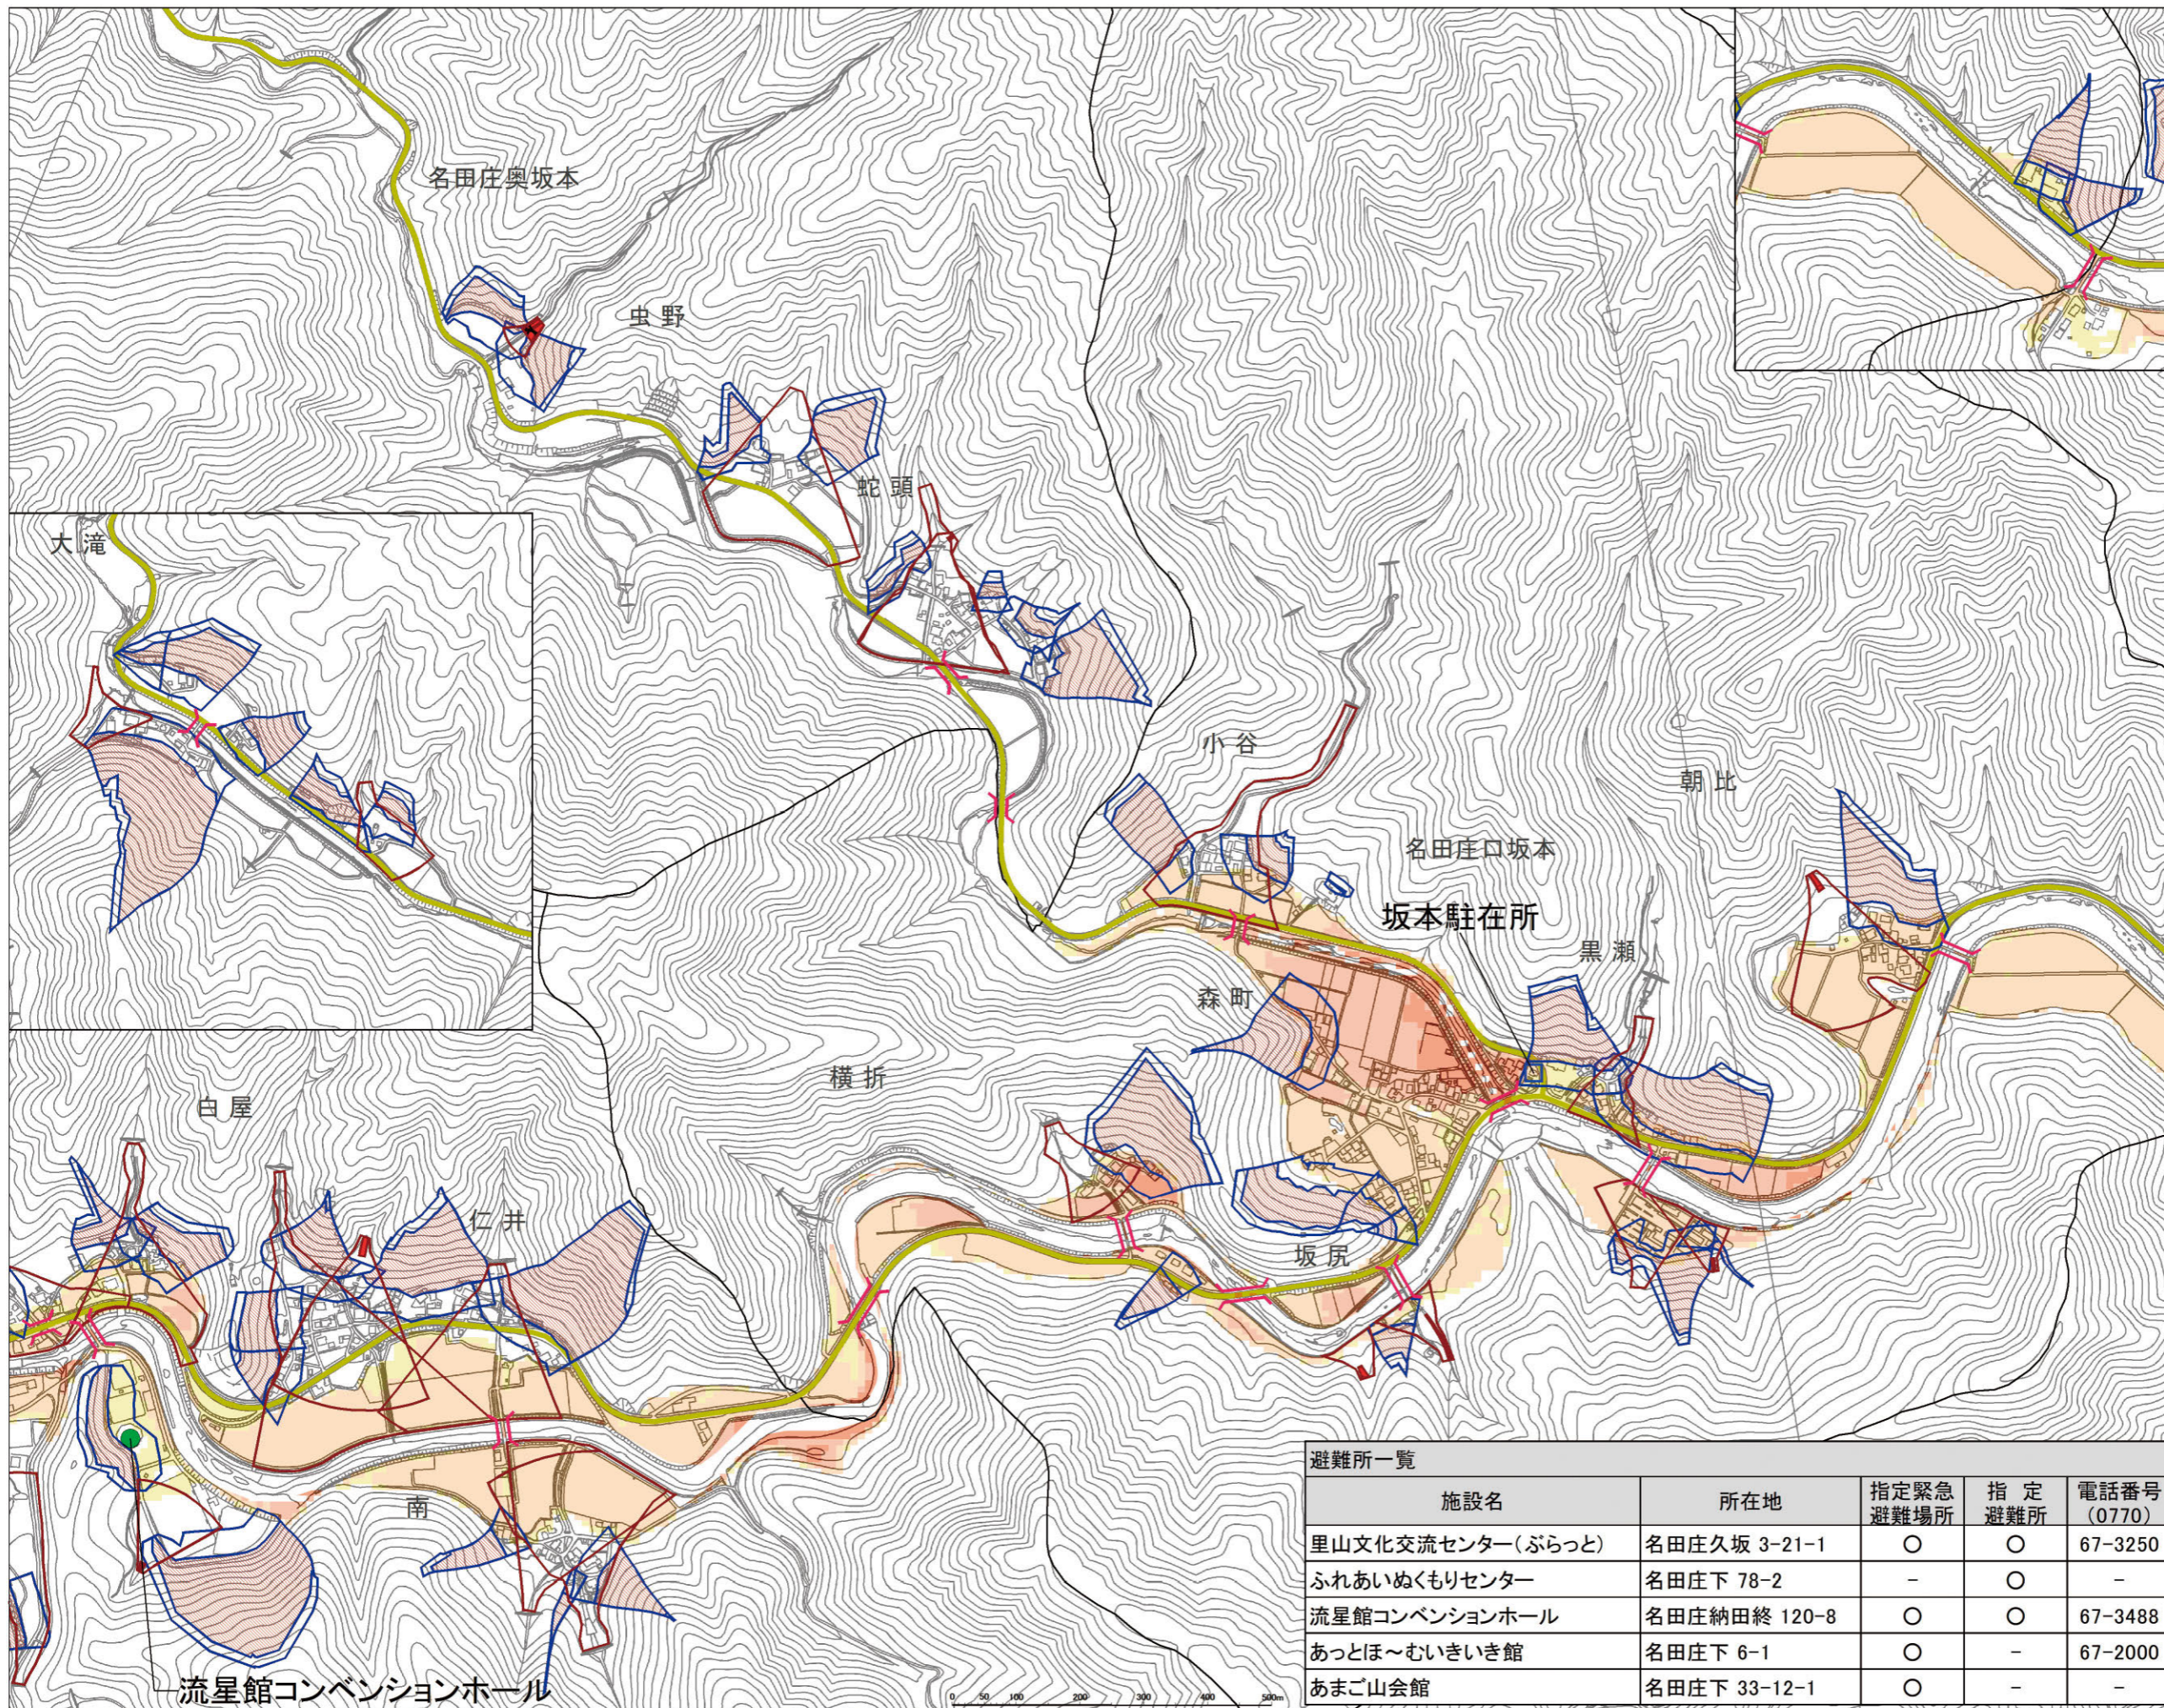

土砂災害(特別)警戒区域

- 特別警戒区域 急傾斜地の崩壊 警戒区域
- 特別警戒区域 土石流 警戒区域

施設名	所在地	指定緊急避難場所	指定避難所	電話番号(0770)
里山文化交流センター(ぶらっと)	名田庄久坂 3-21-1	○	○	67-3250
ふれあいぬくもりセンター	名田庄下 78-2	-	○	-
流星館コンベンションホール	名田庄納田終 120-8	○	○	67-3488
あっとほ〜むいきいき館	名田庄下 6-1	○	-	67-2000
あまご山会館	名田庄下 33-12-1	○	-	-

流星館コンベンションホール