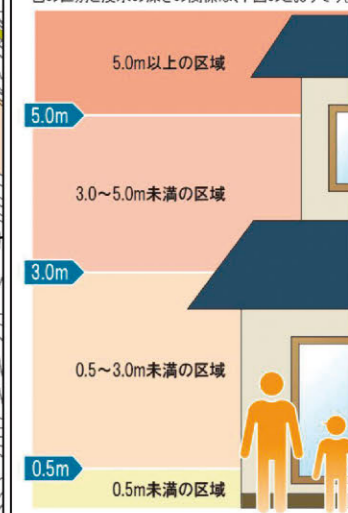

# おい町 洪水・土砂災害 ハザードマップ

坂本地区

縮尺 1:10,000

## おい町より避難勧告・指示が出た場合

- 堤防(川)沿いや山沿いに住まれている方は、速やかに避難所に避難してください。
- 増水した川には絶対近づかないでください。

## 凡例

- 指定緊急避難場所兼指定避難所
- 指定緊急避難場所
- ◇ 指定避難所
- ▲ 地下道
- 警察署
- 消防署
- 医療機関
- ◎ 町役場
- ≡ 橋

## 浸水の目安

色の区別と浸水の深さの関係は、下図のとおりです。

内水はん濫要注意箇所  
家屋倒壊等氾濫想定区域(河岸侵食)