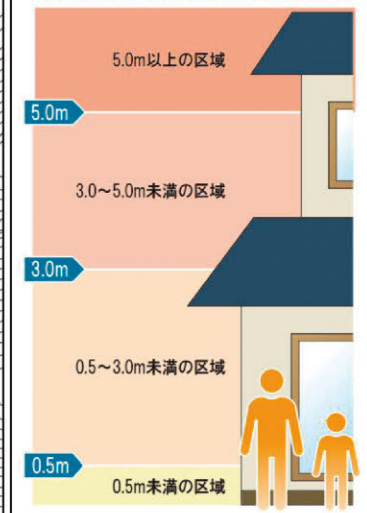

# おい町 洪水・土砂災害 ハザードマップ

小倉・美川地区

縮尺 1:10,000

おい町より避難勧告・指示が出た場合

- 堤防(川)沿いや山沿いに住まれている方は、速やかに避難所に避難してください。
- 増水した川には絶対近づかないでください。

## 凡例

- 指定緊急避難場所兼指定避難所
- 指定緊急避難場所
- ◇ 指定避難所
- ▲ 地下道
- 警察署
- 消防署
- 医療機関
- ◎ 町役場
- ≡ 橋

## 浸水の目安

色の区別と浸水の深さの関係は、下図のとおりです。

内水はん濫要注意箇所  
家屋倒壊等氾濫想定区域(河岸侵食)