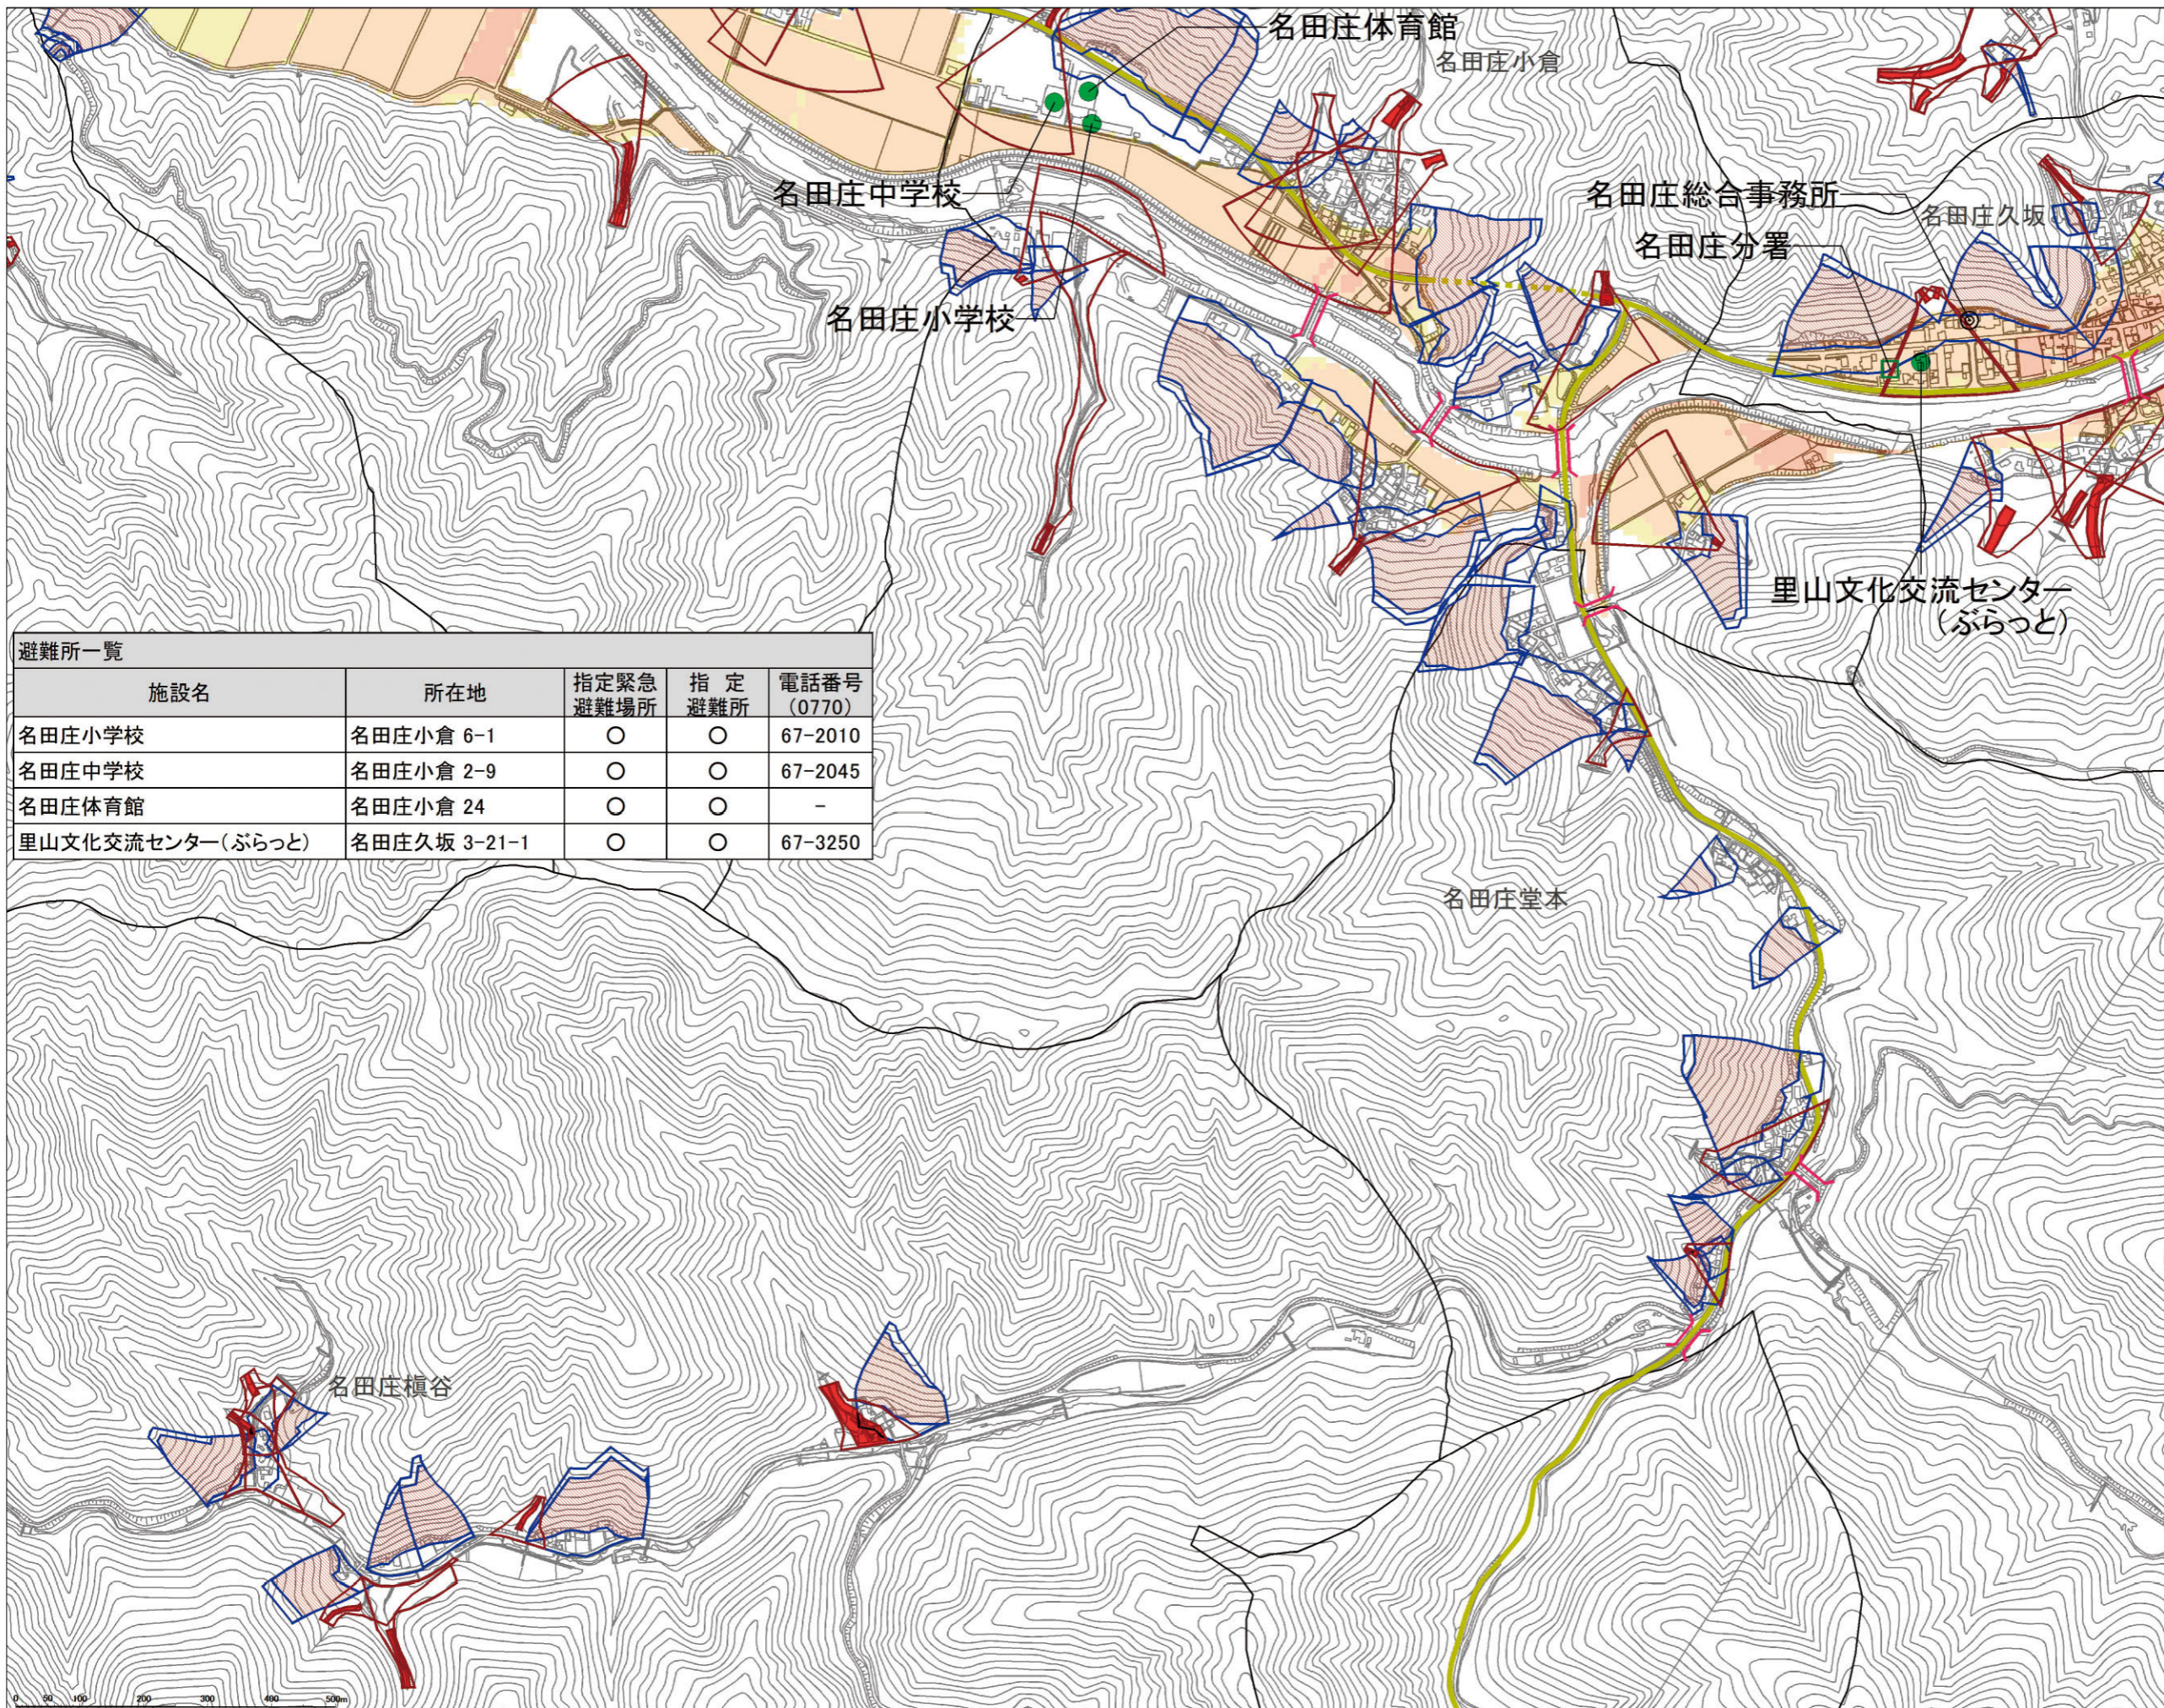

# おい町 洪水・土砂災害 ハザードマップ

小倉・美川地区

縮尺 1:10,000

おい町より避難勧告・指示が出た場合

- 堤防(川)沿いや山沿いに住まれている方は、速やかに避難所に避難してください。
- 増水した川には絶対近づかないでください。

## 浸水の目安

色の区別と浸水の深さの関係は、下図のとおりです。

内水はん濫要注意箇所  
家屋倒壊等氾濫想定区域(河岸侵食)

## 土砂災害(特別)警戒区域

- 特別警戒区域 急傾斜地の崩壊
- 警戒区域
- 特別警戒区域 土石流
- 警戒区域

避難所一覧				
施設名	所在地	指定緊急避難場所	指定避難所	電話番号(0770)
名田庄小学校	名田庄小倉 6-1	○	○	67-2010
名田庄中学校	名田庄小倉 2-9	○	○	67-2045
名田庄体育館	名田庄小倉 24	○	○	-
里山文化交流センター(ぶらっと)	名田庄久坂 3-21-1	○	○	67-3250